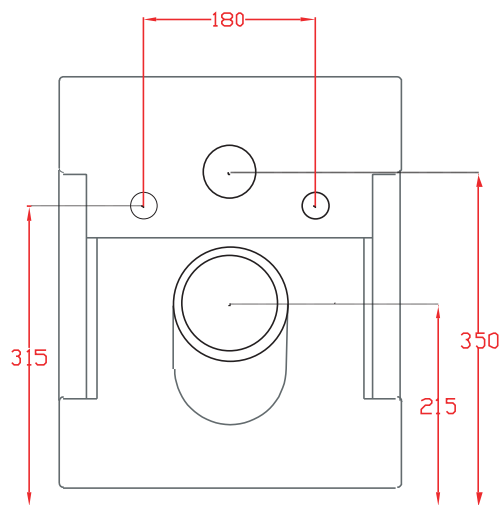

## LA FONTANA | Lfv001

Vaso sospeso 54\*36\*43  
Wall hung WC 54\*36\*43

PESO/WEIGHT: KG 30

N.B. Le misure indicate possono subire una variazione dell'0,6% circa, dovuta ad usura stampi e a variazioni delle caratteristiche tecniche relative alle materie prime che compongono l'impasto.

N.B. Indicated size could have a variation of about 0,6% due to use of the moulds or the variations of the materials' technical characteristics used in the mixture.