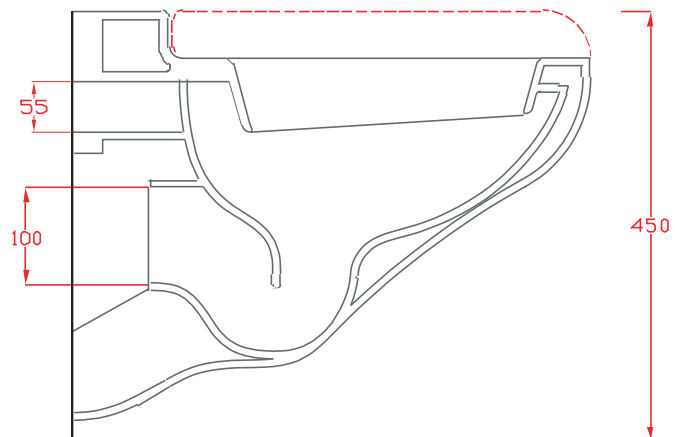

## LA FONTANA | Lfv001

Vaso sospeso 54\*36\*43  
Wall hung WC 54\*36\*43

PESO/WEIGHT: KG 30

N.B. Le misure indicate possono subire una variazione dell'0,6% circa, dovuta ad usura stampi e a variazioni delle caratteristiche tecniche relative alle materie prime che compongono l'impasto.

N.B. Indicated size could have a variation of about 0,6% due to use of the moulds or the variations of the materials' technical characteristics used in the mixture.