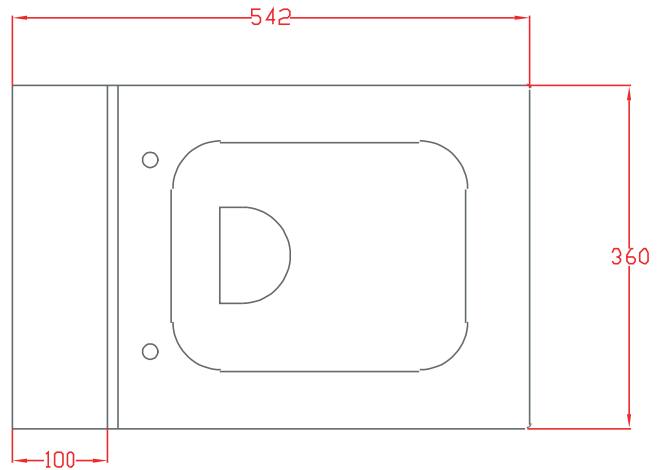

## LA FONTANA | Lfv001

Vaso sospeso 54\*36\*43  
Wall hung WC 54\*36\*43

PESO/WEIGHT: KG 30

N.B. Le misure indicate possono subire una variazione dell'0,6% circa, dovuta ad usura stampi e a variazioni delle caratteristiche tecniche relative alle materie prime che compongono l'impasto.

N.B. Indicated size could have a variation of about 0,6% due to use of the moulds or the variations of the materials' technical characteristics used in the mixture.