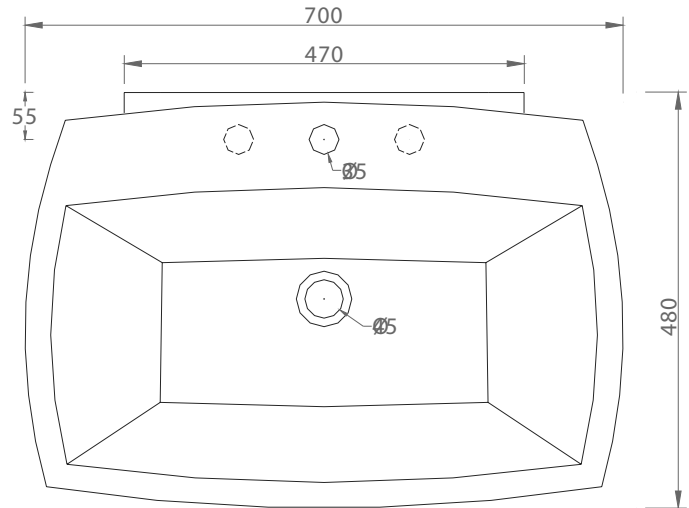

PESO/WEIGHT: KG 17 + 12

the.artceram
made in Italy

N.B. Le misure indicate possono subire una variazione dell'0,6% circa, dovuta ad usura stampi e a variazioni delle caratteristiche tecniche relative alle materie prime che compongono l'impasto.

N.B. Indicated size could have a variation of about 0,6% due to usure of the moulds or the variations of the materials' technical characteristics used in the mixture.