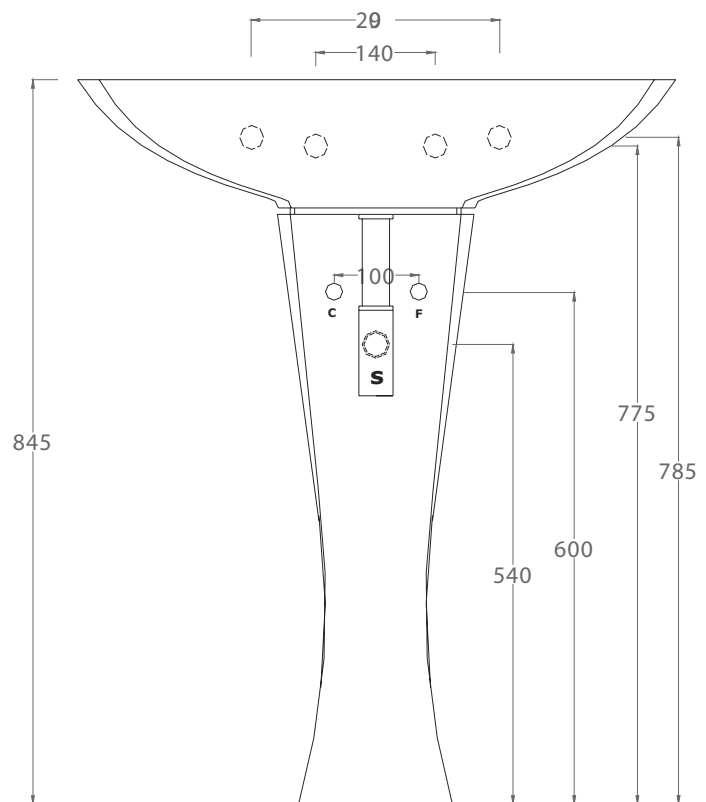

PESO/WEIGHT: KG 17 + 12

the.artceram
made in Italy

N.B. Le misure indicate possono subire una variazione dell'0,6% circa, dovuta ad usura stampi e a variazioni delle caratteristiche tecniche relative alle materie prime che compongono l'impasto.

N.B. Indicated size could have a variation of about 0,6% due to usure of the moulds or the variations of the materials' technical characteristics used in the mixture.