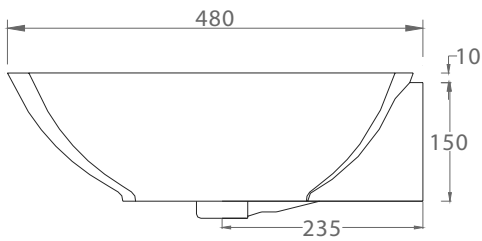

PESO/WEIGHT: KG 17 + 12

the.artceram
made in Italy

N.B. Le misure indicate possono subire una variazione dell'0,6% circa, dovuta ad usura stampi e a variazioni delle caratteristiche tecniche relative alle materie prime che compongono l'impasto.

N.B. Indicated size could have a variation of about 0,6% due to usure of the moulds or the variations of the materials' technical characteristics used in the mixture.