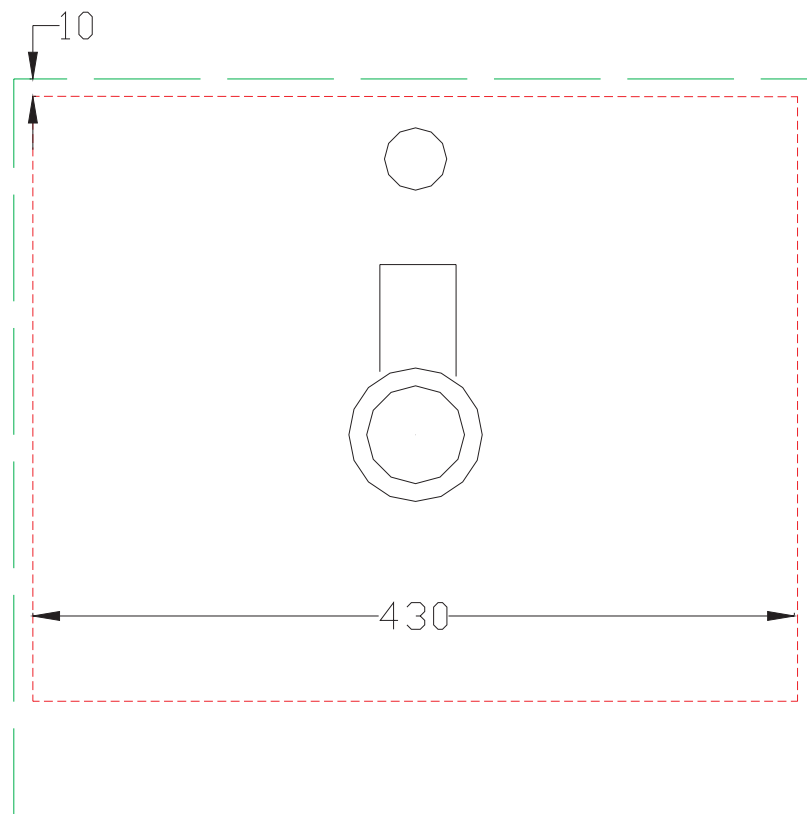

# ART CERAM

La Fontana Semincasso 45

— — — — — Ingombro- Obstruction

- - - - - Scasso consigliato -Recommended size of hole

Il taglio a profilo rettangolare 430x75 mm sul frontale del mobile.

1

2

**ARTCERAM srl**