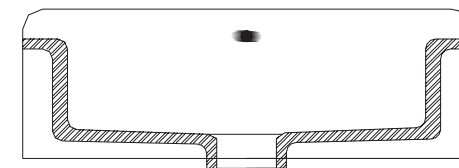

# ART CERAM

La Fontana Semincasso 45

— — — — — Ingombro- Obstruction

- - - - - Scasso consigliato -Recommended size of hole

Il taglio a profilo rettangolare 430x75 mm sul frontale del mobile.

1

2

**ARTCERAM srl**